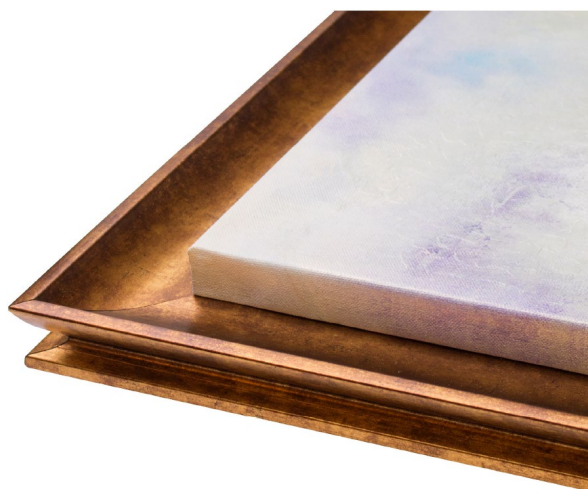

### **Standard Straight-fit Style**

See pages 01 - 09

### **Floater Frame Style**

See pages 10 - 14

### **Top Mount Style**

See pages 02 - 06

( \* will indicate top mount option )

**Flat Matte Black**  
**VF-009**

Face Width: 3"      Side Depth: 0.75"

**Gold Traditional**  
**VF-010**

Face Width: 3.25"      Side Depth: 1.75"